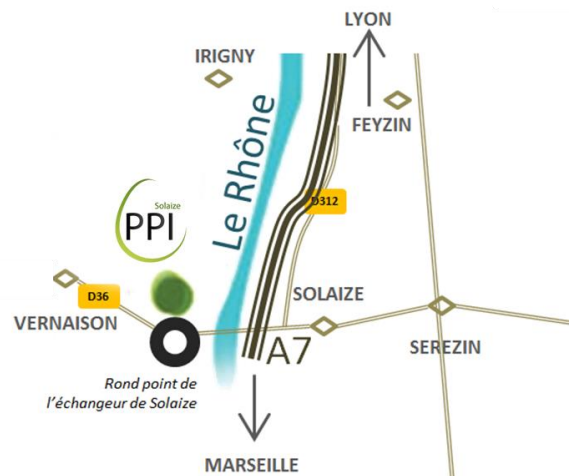

Axel'One PPI - Rond-point de l'échangeur - Les Levées - 69360 SOLAIZE

[Lien Google Maps](#)

Coordonnées GPS : 45.643346, 4.827597

EN VOITURE

► Depuis Lyon :

1. Rejoindre l'autoroute A7 direction Marseille
2. Prendre la sortie Solaize / Vernaison
3. Au rond-point, prendre la première sortie à droite : Axel'One, IFP Energies nouvelles

► Depuis Valence / Marseille :

1. Rejoindre l'autoroute A7 direction Lyon
2. Prendre la sortie Solaize / Vernaison
3. Au 1er rond-point, prendre la dernière sortie direction Vernaison
4. Puis au 2ème rond-point, prendre la première sortie à droite : Axel'One, IFP Energies nouvelles

Parking visiteurs à proximité des différents bâtiments.

EN TRANSPORTS EN COMMUN

1. Depuis les gares de Lyon Vaise, Perrache ou Jean-Macé, prendre le train TER jusqu'à la gare de Feyzin.
2. Puis depuis la gare de Feyzin, prendre la ligne de bus TCL GE2 direction « Solaize C.R.E.S. », descendre à l'arrêt « Solaize Campus ».